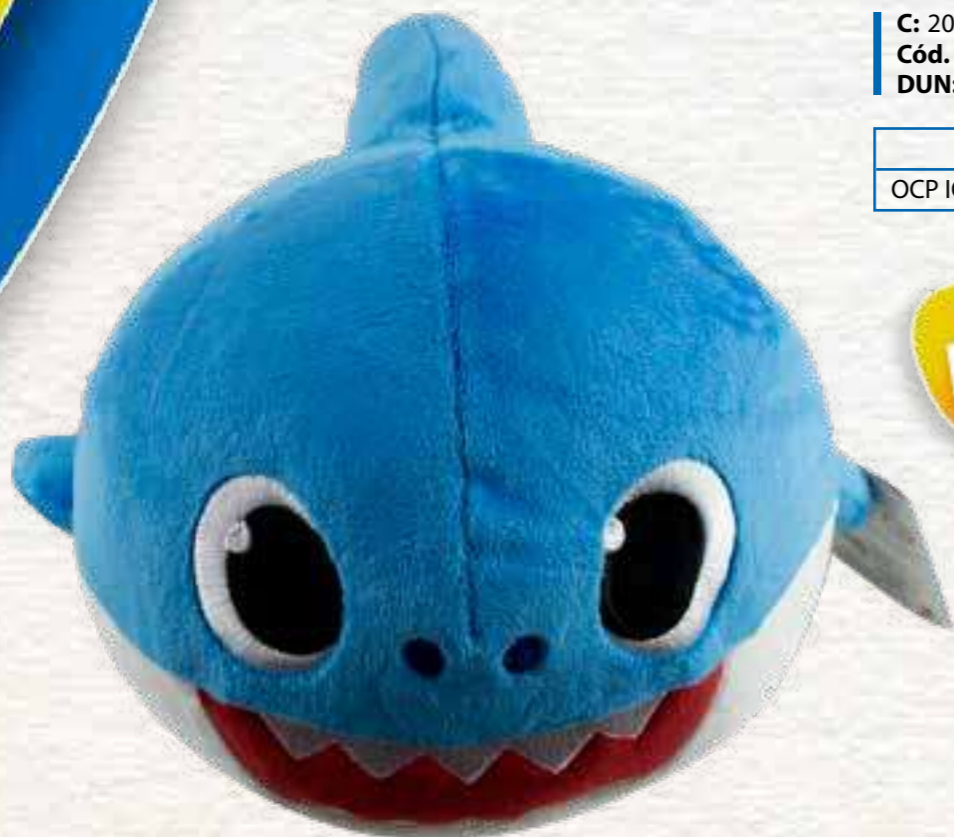

BABY SHARK
PELÚCIA QUE ME ABRAÇA

CÓD: 2351 **PACK:** 06

Pelúcia Baby Shark com superfície e enchimento supermacios, ultraconfortáveis para abraçar e apertar...

[Clique no botão da prancheta e continue lendo.](#)

C: 20cm **A:** 27cm **L:** 19cm
Cód. Barras: 78995736-2351-7
DUN: 178995736-2351-4

CERTIFICAÇÃO:	
OCP IQB nº 0006	CE-BRI 05170