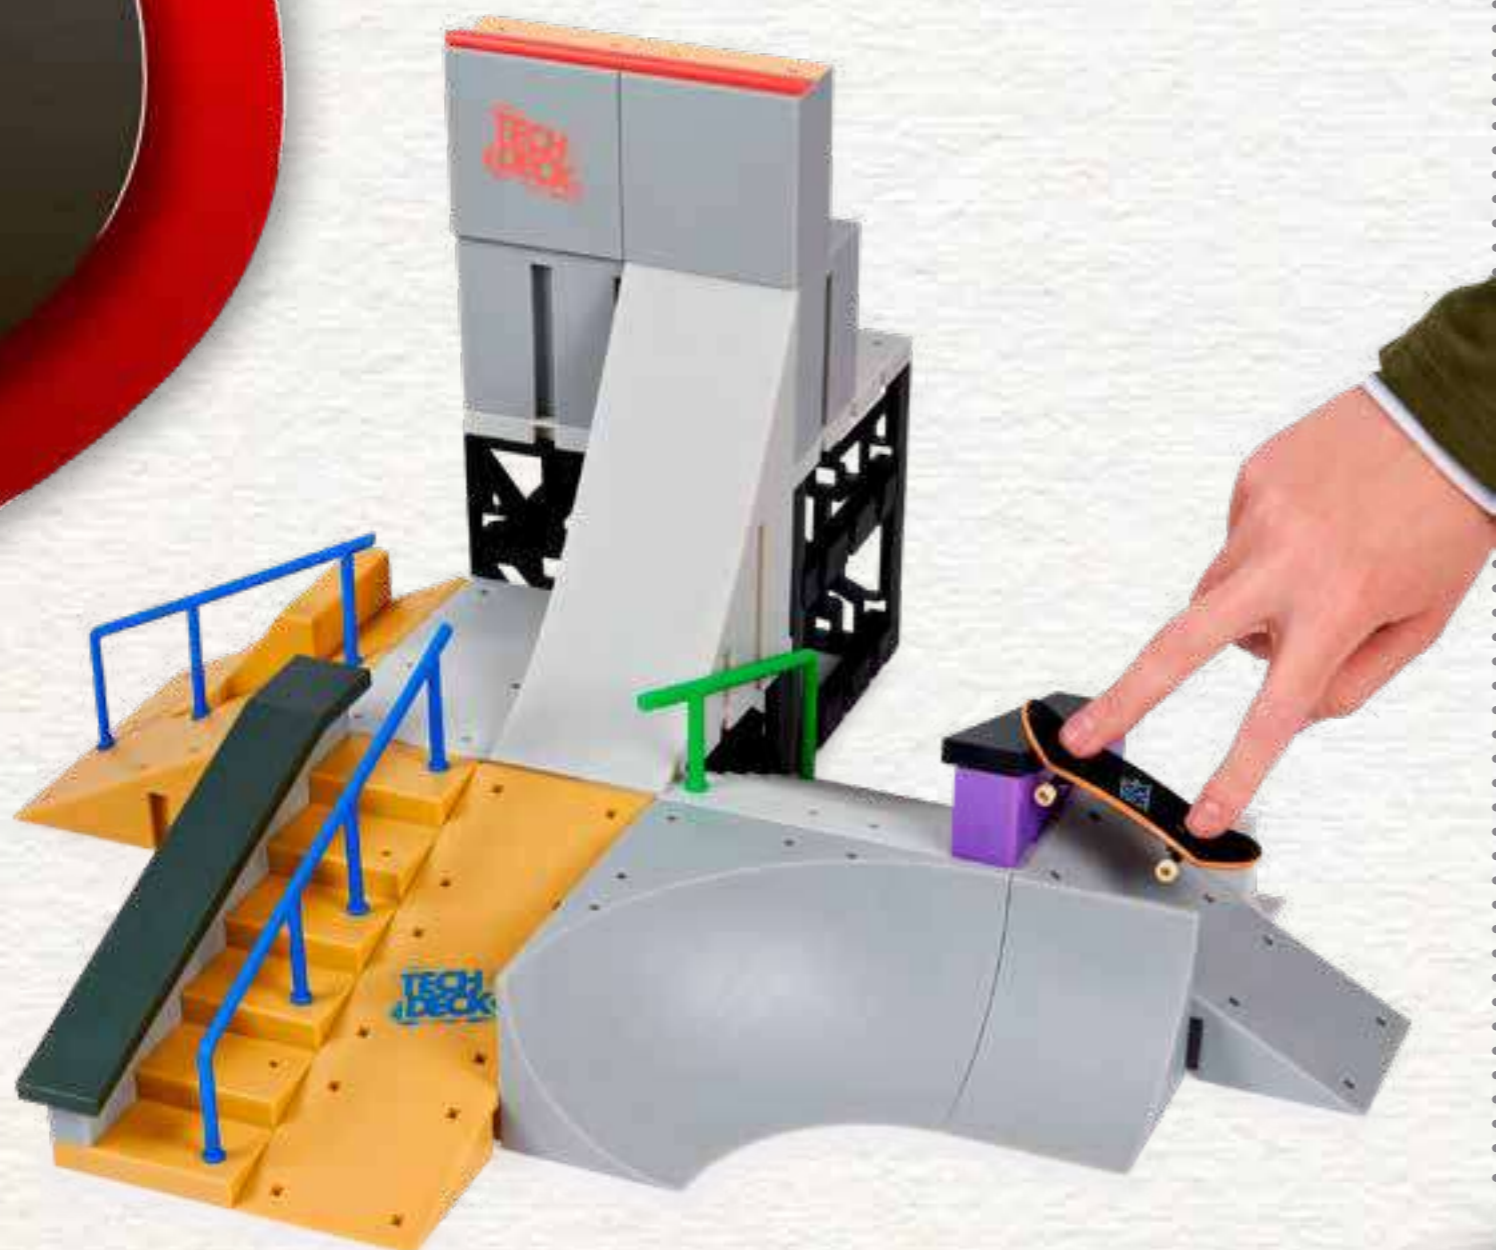

NOVO

TECH DECK

SKATE DE DEDO E RAMPA
NYJAH HUSTON SKATEPARK

CÓD: 2895 **PACK:** 03

A rampa Nyjah Skatepark vem com todos os obstáculos que você precisa para aperfeiçoar suas habilidades no skate... [Clique no botão da prancheta e continue lendo.](#)

C: 3,4cm **A:** 22,86cm **L:** 17cm

Cód. Barras: 78995736-2895-6

DUN: 178995736-2895-3

CERTIFICAÇÃO:

OCP IQB nº 0006 | CE-BRI 05170