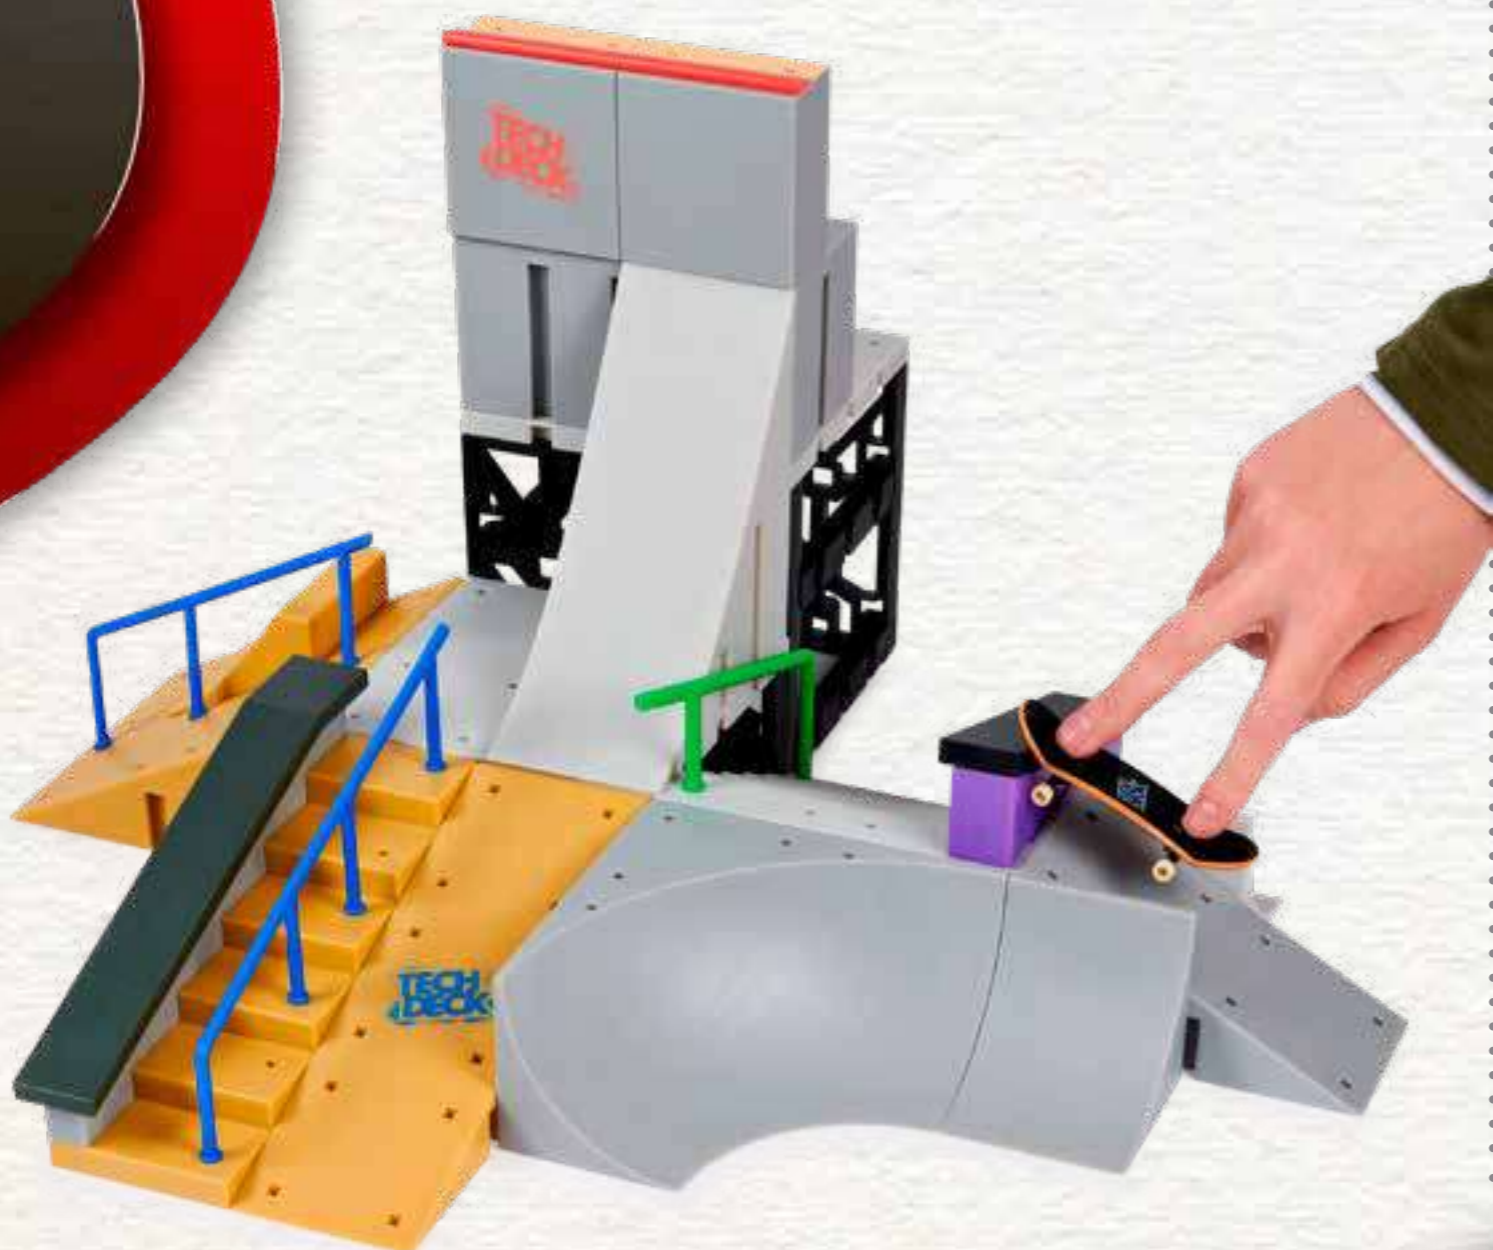

NOVO

TECH DECK

SKATE DE DEDO E RAMPA
NYJAH HUSTON SKATEPARK

CÓD: 2895 **PACK:** 03

A rampa Nyjah Skatepark vem com todos os obstáculos que você precisa para aperfeiçoar suas habilidades no skate... [Clique no botão da prancheta e continue lendo.](#)

C: 3,4cm **A:** 22,86cm **L:** 17cm

Cód. Barras: 78995736-2895-6

DUN: 178995736-2895-3

CERTIFICAÇÃO:

OCP IQB nº 0006 | CE-BRI 05170