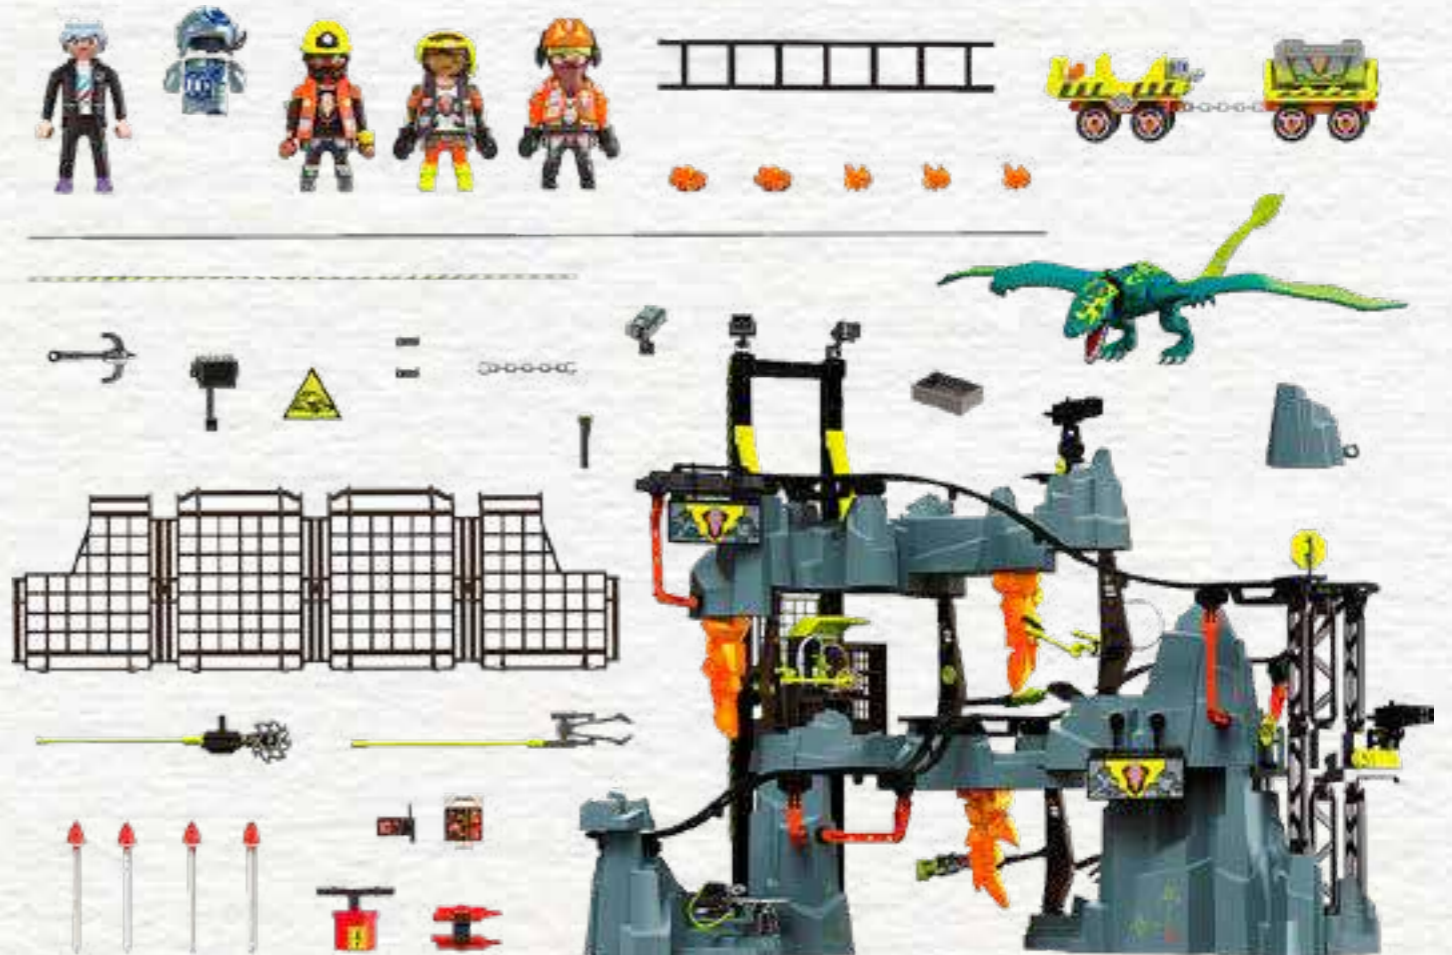

CERTIFICAÇÃO:

OCP IQB nº 0006 CE-BRI 05170