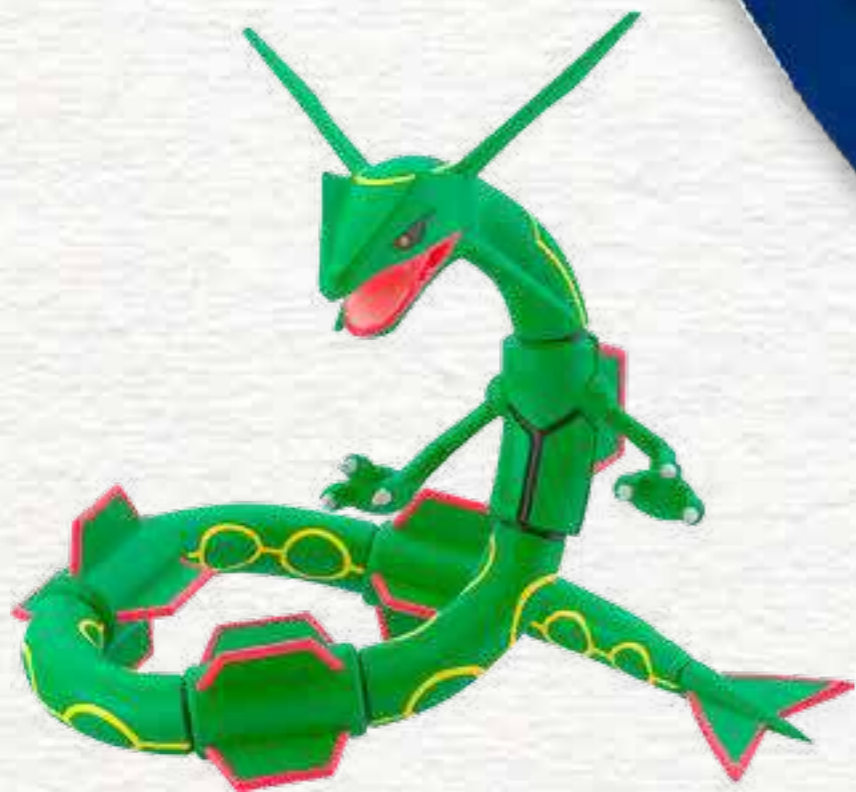

POKÉMON
PKW - FIGURAS
ARTICULADAS 6" RAYQUAZA

CÓD: 2673 **PACK:** 04

Com mais detalhes, mais pontos de articulação e mais maneiras de jogar do que nunca, nossas figuras super articuladas... [Clique no botão da prancheta e continue lendo.](#)

C: 17,5cm **A:** 21,5cm **L:** 12cm
Cód. Barras: 78995736-2673-0
DUN: 178995736-2673-7

CERTIFICAÇÃO:

OCP IQB nº 0006 CE-BRI 05170

POKÉMON
FIGURA DE 6" ARTICULADAS
GRENINJA W1

CÓD: 3297 **PACK:** 04

Com mais detalhes, mais pontos de articulação e mais maneiras de jogar do que nunca, nossas figuras super articuladas... [Clique no botão da prancheta e continue lendo.](#)

C: cm **A:** cm **L:** cm
Cód. Barras: 78995736-3297-7
DUN: 178995736-3297-4

CERTIFICAÇÃO:

OCP IQB nº 0006 CE-BRI 05170