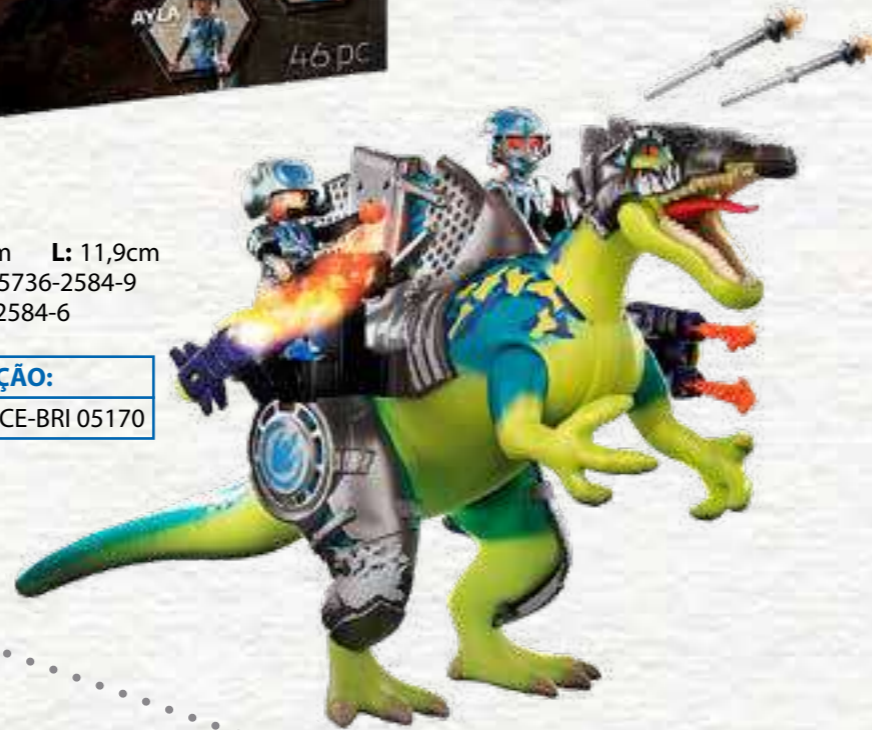

PLAYMOBIL
DEINONYCHUS: PRONTO
PARA A BATALHA

C: 14,2cm **A:** 24,8cm **L:** 7cm
Cód. Barras: 78995736-2587-0
DUN: 17899573625877

CERTIFICAÇÃO:

OCP IQB nº 0006	CE-BRI 05170

CÓD: 2588 **PACK:** 04

Milow e Uncle Rob são os elementos espertos da Equipe Dino Rise. Graças às suas ideias...

[Clique no botão da prancheta e continue lendo.](#)